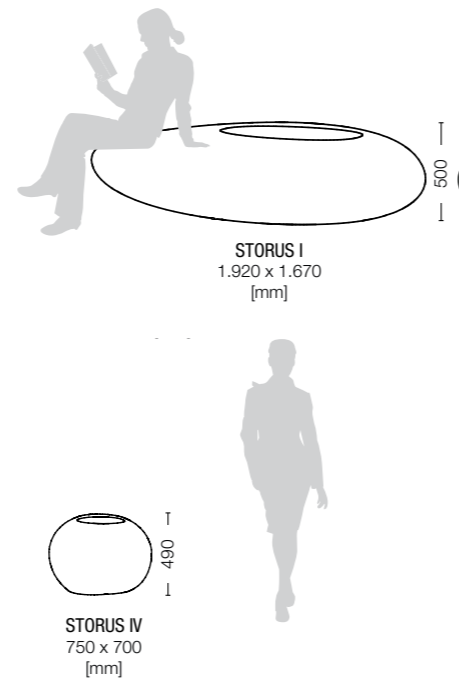

Options : Bac à plante intérieur noir ou transparent : entre 59.- et 139.-
Table Ø 80 cm pour Storus III à V : 289.-

VARIA

Le nouveau bac à plantes Varia XL de Degardo joue sur les possibilités offertes par la structure tubulaire incurvée. Ce design exceptionnel permet de nombreuses combinaisons entre plusieurs bacs. Qu'il s'agisse d'un espace fleuri en forme de fleur ou d'un brise-vue opaque. Vous avez le choix entre un modèle fin et un modèle épais en fonction de l'utilisation. Les Varia sont résistants aux UV, aux chocs et aux intempéries, ce qui permet de les utiliser à l'intérieur comme à l'extérieur en toute saison. Cela vaut également pour la version éclairée dont la lumière blanche chaude permet de créer des ambiances particulières.